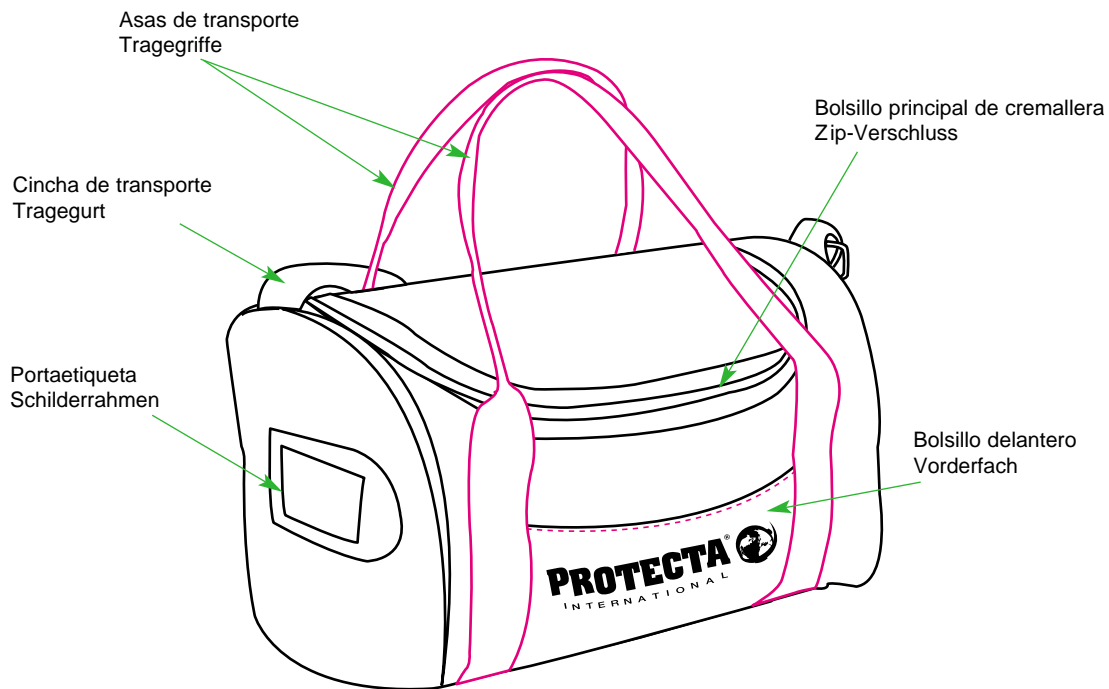

Ref: AK066

Bolsa de transporte
Transporttasche

E Descripción :

Dimensiones:

- largo : 350mm
- ancho : 200mm
- alto : 200mm

Material:

- lona

Costuras:

- hilo de poliamida

Color:

- rojo y negro

Peso neto:

- 529g

D Beschreibung:

Größe:

- Länge: 350mm
- Breite: 200mm
- Höhe: 200mm

Material:

- Leinen

Nähte:

- Polyamidgarn

Farbe:

- Schwarz und Rot

Nettogewicht:

- 529g